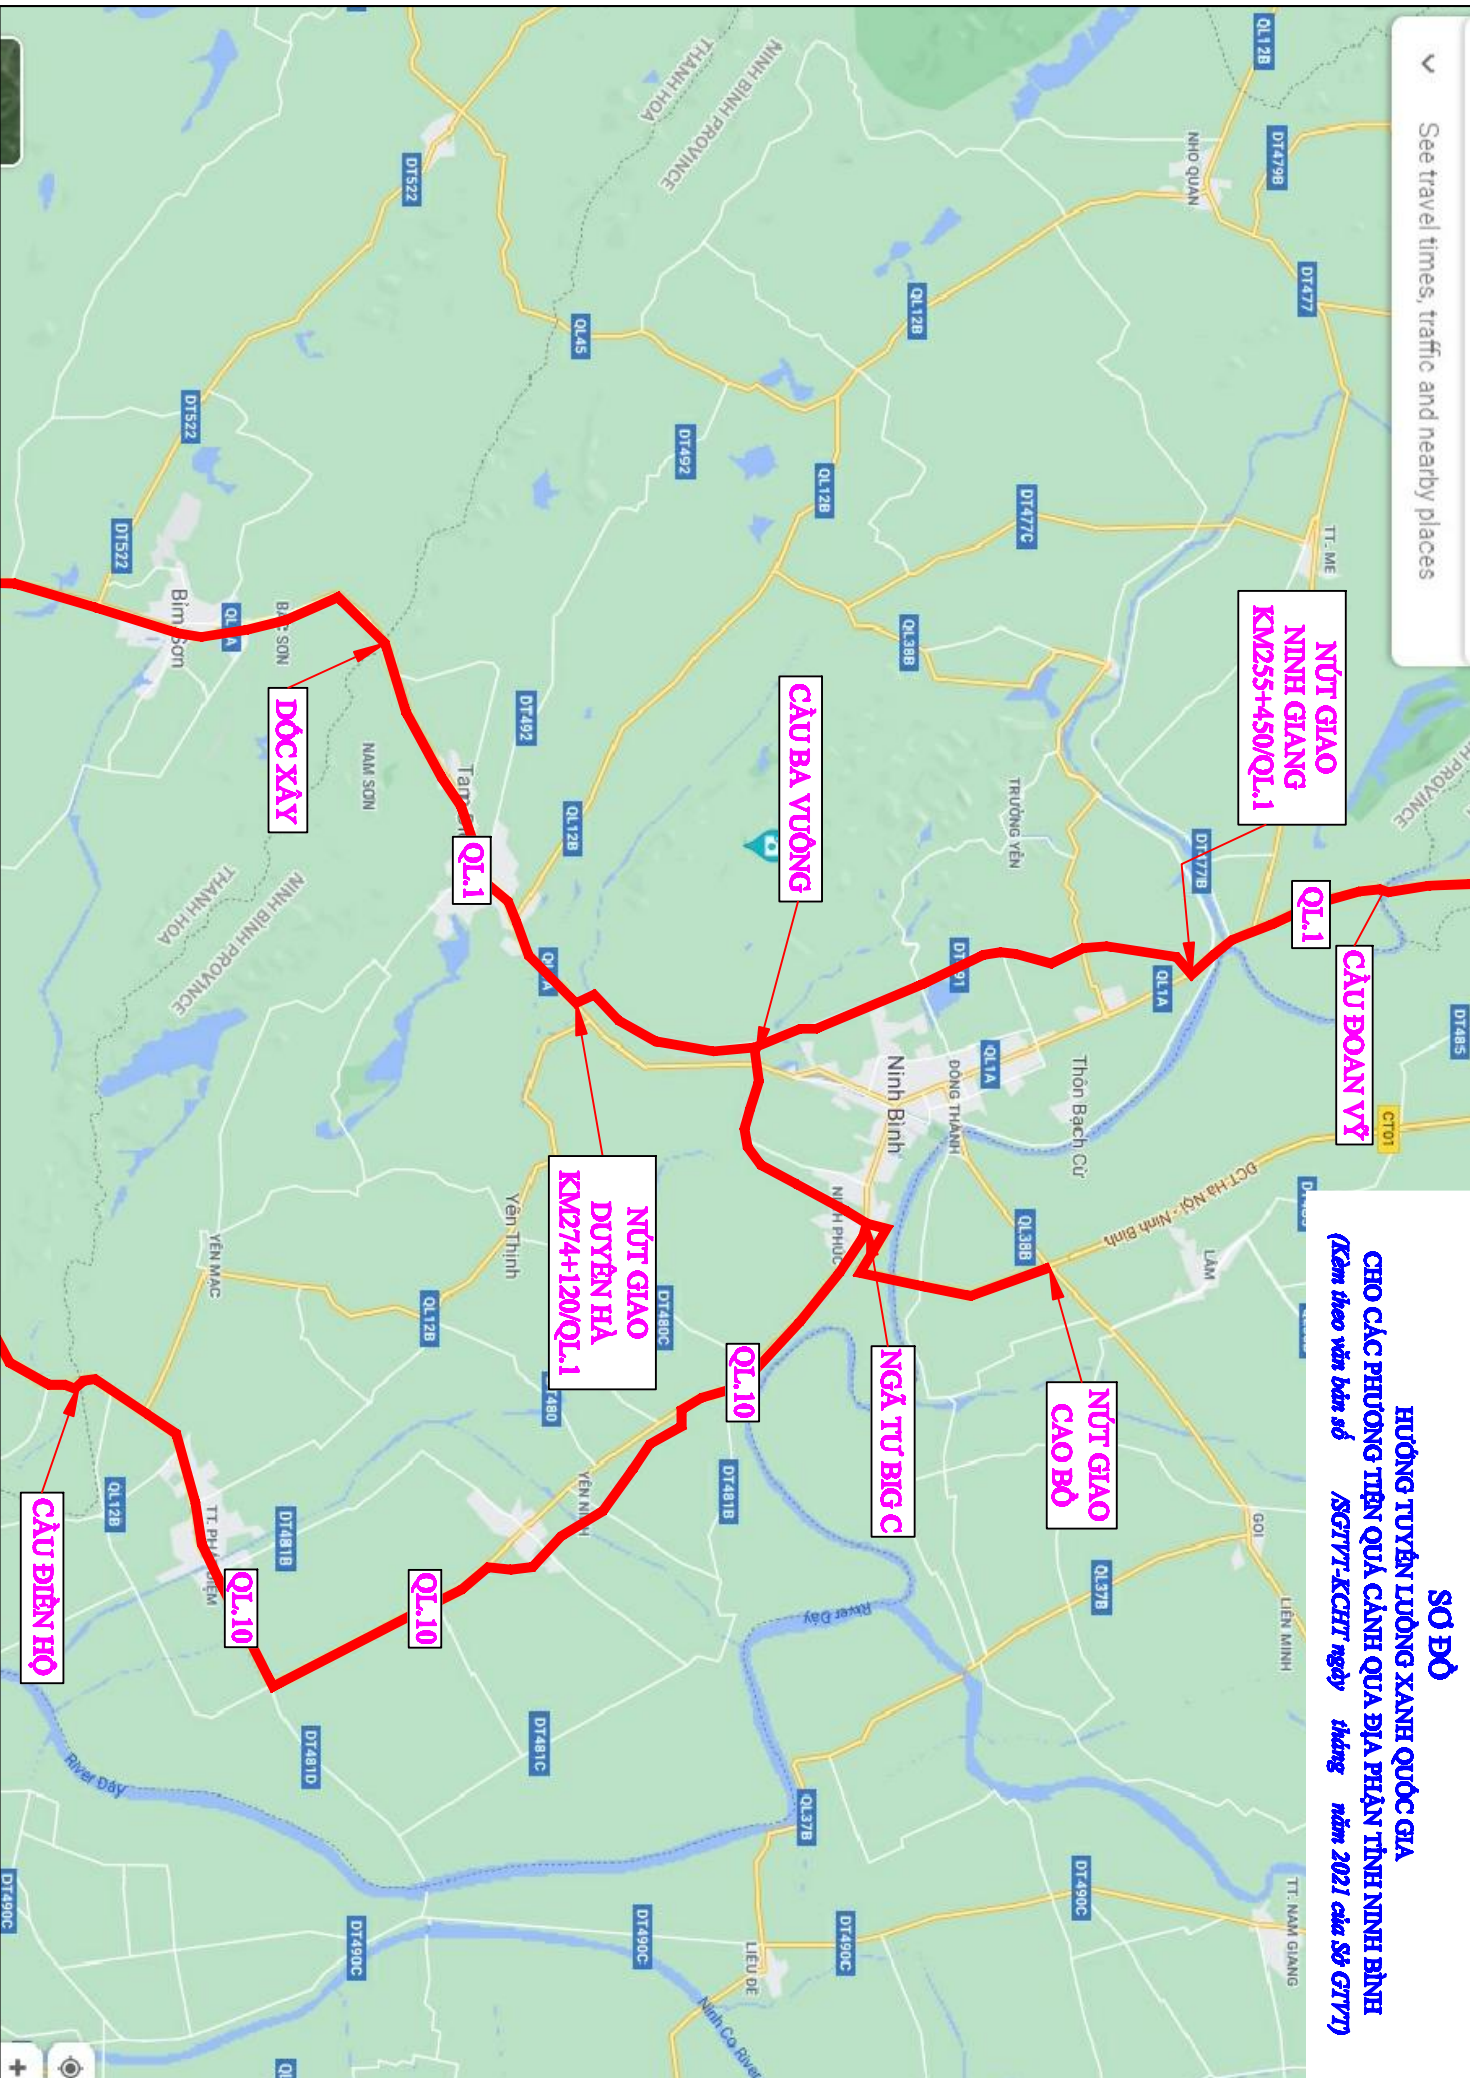

See travel times, traffic and nearby places

**SƠ ĐỒ**  
**HƯỚNG TUYÊN LƯỜNG XANH QUỐC GIA**  
**CHO CÁC PHƯƠNG TIỆN QUÁ CẢN QUÁ ĐẠ PHẬN TỈNH NINH BÌNH**  
*(Kèm theo văn bản số /SGTVT-KCHT ngày tháng năm 2021 của Sở GTVT)*